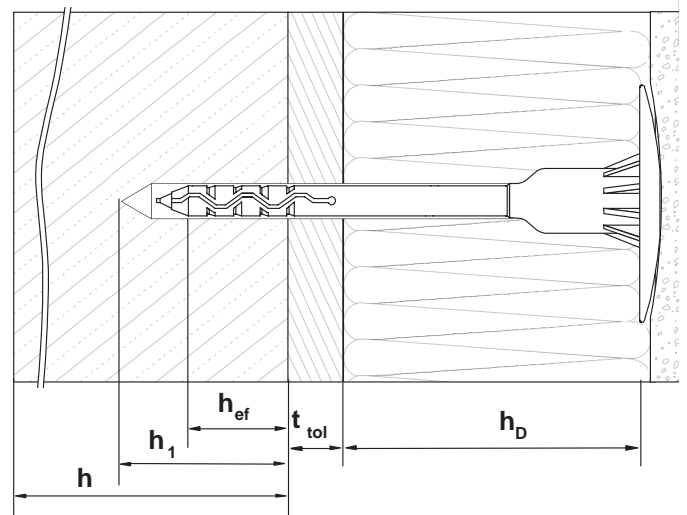

Dübelschaftes verschoben. Das Teleskop-Prinzip gleicht auch leicht schräg gebohrte Löcher aus.

Technische Daten	
Bohrer Ø	8 mm
Bohrlochtiefe $h_1$	35 mm
Verankerungstiefe $h_{ef}$	25 mm
max Tolleranzausgleich $t_{tol}$	10 mm
Tellerdurchmesser	60 mm
Teleskopierweg	5 mm
Europäische Technische Zulassung	ETA 07/0129
Deutsche Verwendungszulassung	Z-21.2-1848
ÖNORM geprüft - Registrierungs-Nr.	ON-N 2003 169
Anwendung ON B6400	A / B