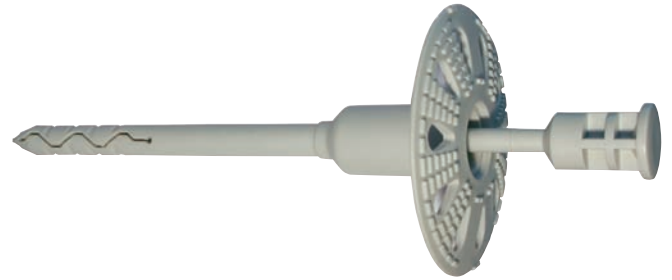

# NDS-Serie - der „unschlagbare“ Teleskop-Nageldübel

### IsoFux NDS 8Z

< der Unschlagbare >

**Einzigartiger, Nageldübel mit eingebautem Teleskopierweg für ein optimales Befestigen von Dämmung auf Beton und Vollbaustoffen.**

#### Ihre Vorteile auf einem Blick:

- Höchste Montagesicherheit
- Einfache, sichere Verarbeitung
- Geringe Bohrloch- und Verankerungstiefe
- Eingebauter Teleskopierweg zur bündigen Montage
- Kunststoffummantelter Stahlspreiznagel mit Profilierung
- Geprüfte, zertifizierte Qualität

## IsoFux NDS 8Z Telekop-Nageldübel < der Unschlagbare >

Hochwertiger Teleskop-Nageldübel mit profiliertem Stahl Nagel und kurzem Spreizbereich.

Im Neubau- und Altbaubereich anwendbar.

Geeignet insbesondere für Beton- und Vollsteinuntergründe.